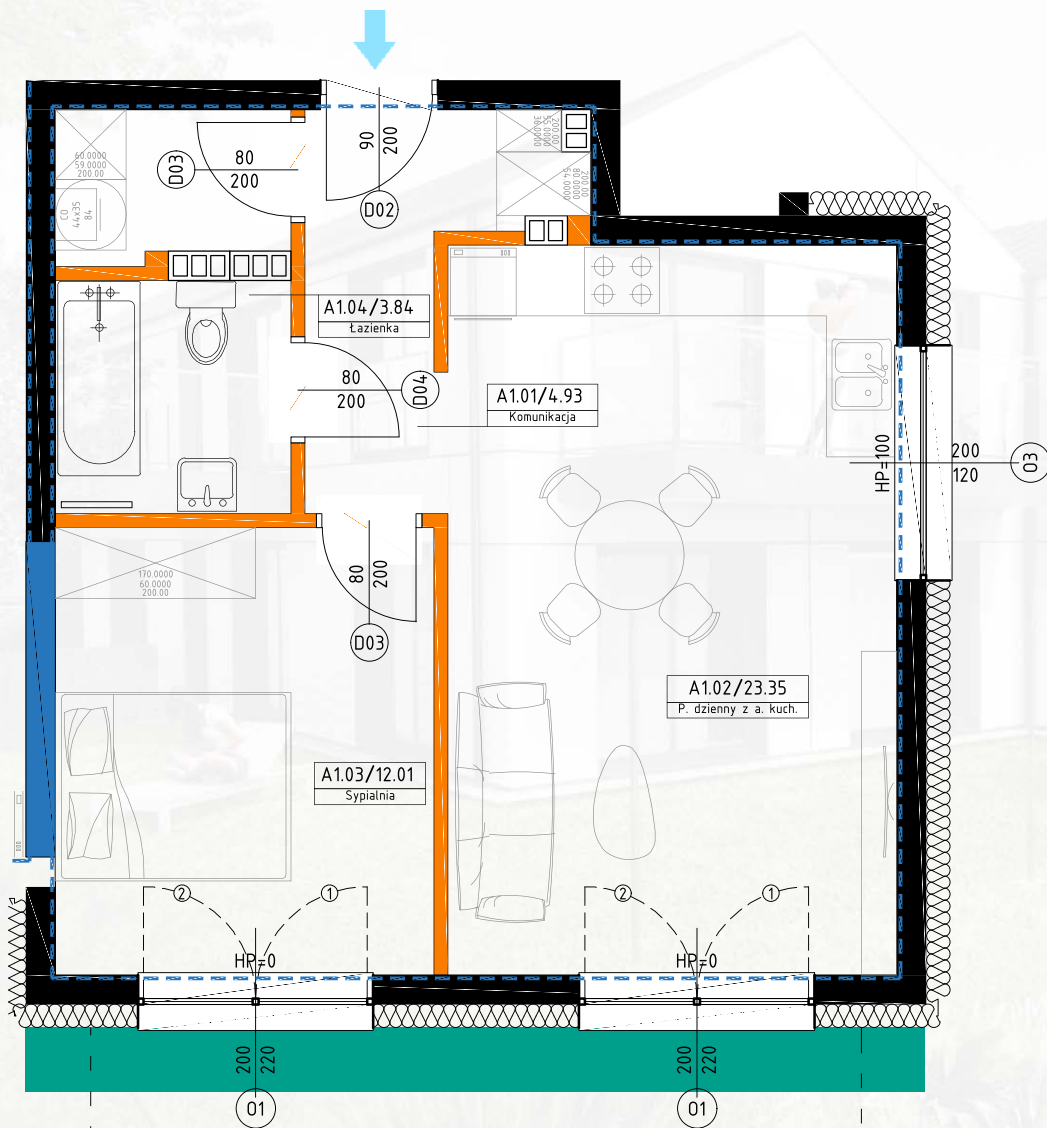

Apartament A01

A01 - 46,53 m²

A1.01
Komunikacja 4,93 m²

A1.02
Pokój dzienny z aneksem 23,35 m²

A1.03
Sypialnia 12,01 m²

A1.04
Łazienka 3,84 m²

A1.0
Ogród 41,66 m²