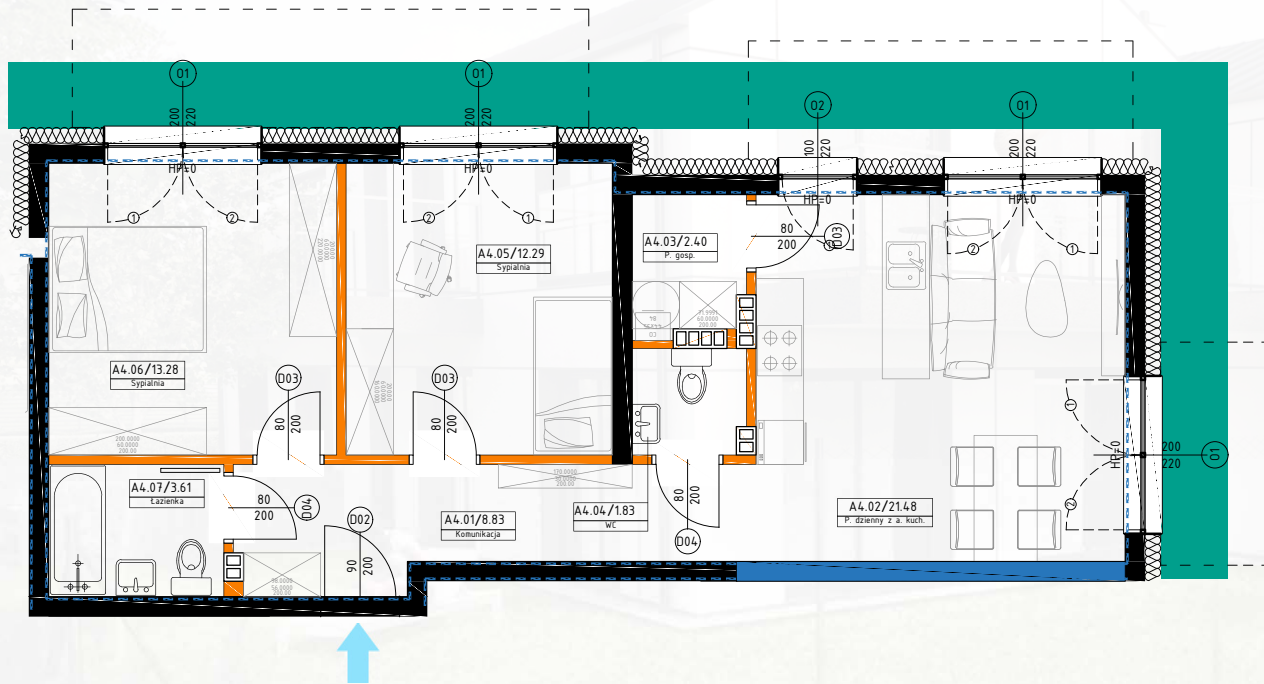

Apartament A04

A04 - 63,72 m²

A4.01
Komunikacja 8,83 m²

A4.02
Pokój dzienny z aneksem 21,48 m²

A4.03
Pom. gospodarcze 2,40 m²

A4.04
WC 1,83 m²

A4.05
Sypialnia 12,29 m²

A4.06
Sypialnia 13,28 m²

A4.07
Łazienka 3,61 m²

A4.O
Ogród 143,29 m²