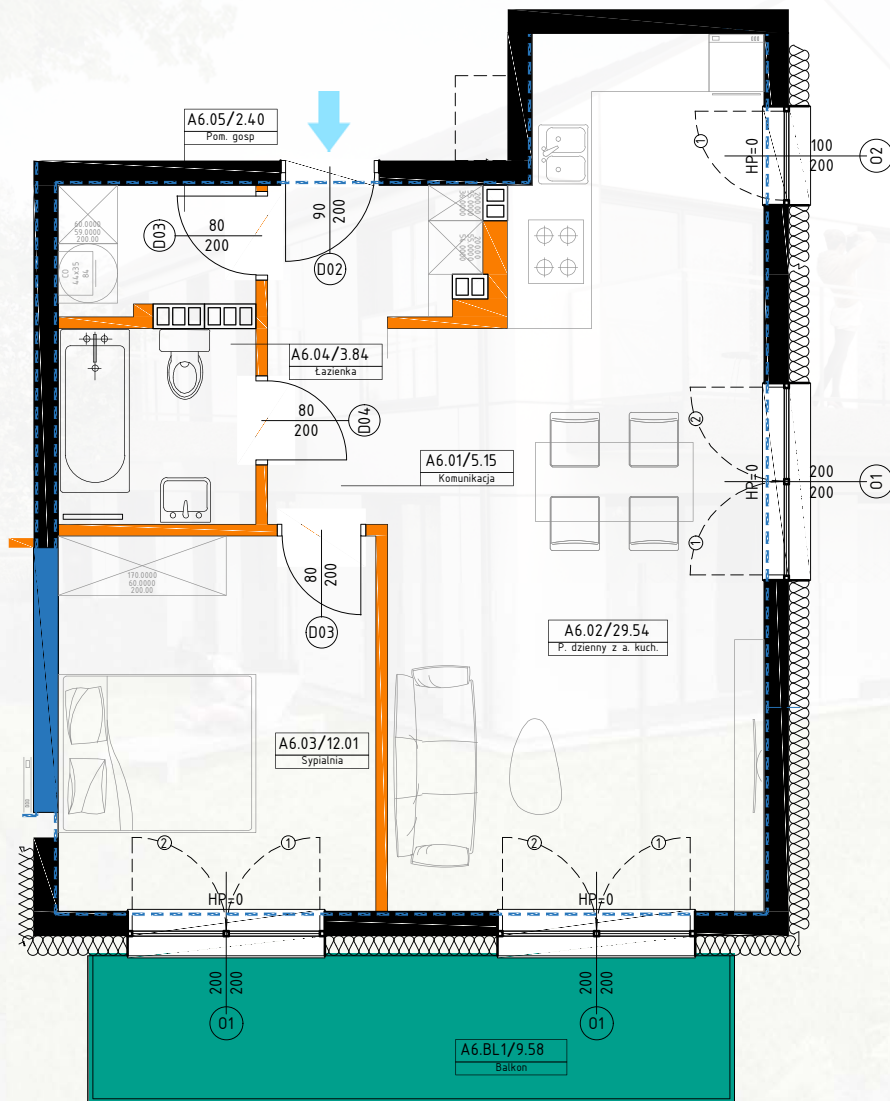

Apartament A06

A06 - 52,94 m²

A6.01
Komunikacja 5,15 m²

A6.02
Pokój dzienny z aneksem 29,54 m²

A6.03
Sypialnia 12,01 m²

A6.04
Łazienka 3,84 m²

A6.B
Balkon 9,58 m²