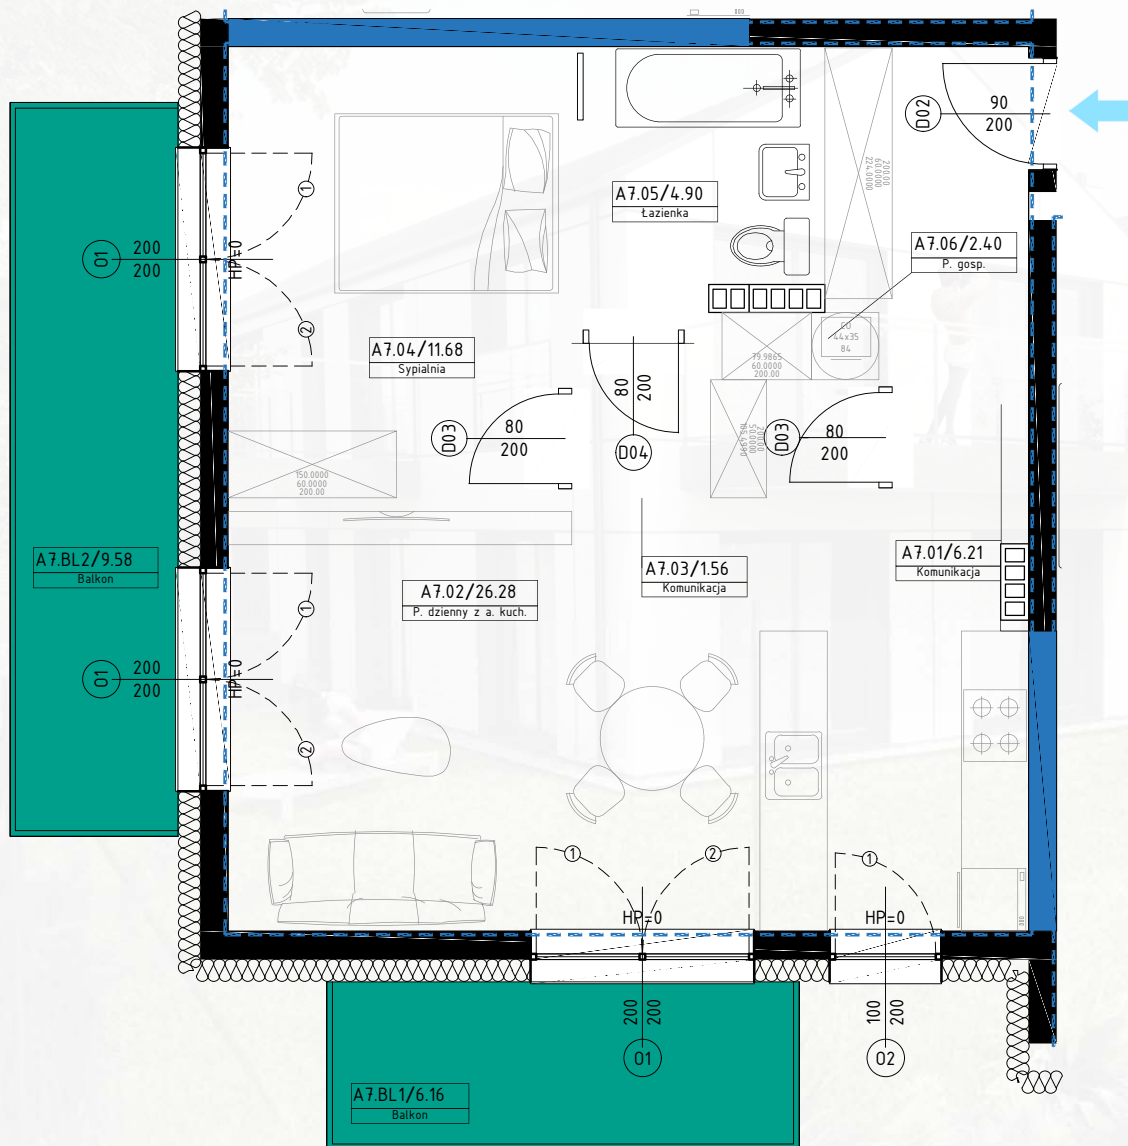

Apartament A07

A07 - 53,03 m²

A7.01
Komunikacja 6,21 m²

A7.02
Pokój dzienny z aneksem 26,28 m²

A7.03
Komunikacja 1,56 m²

A7.04
Sypialnia 11,68 m²

A7.05
Łazienka 4,90 m²

A7.06
Pom. gospodarcze 2,40 m²

A7.B
Balkony 6,16 m² + 9,58 m²