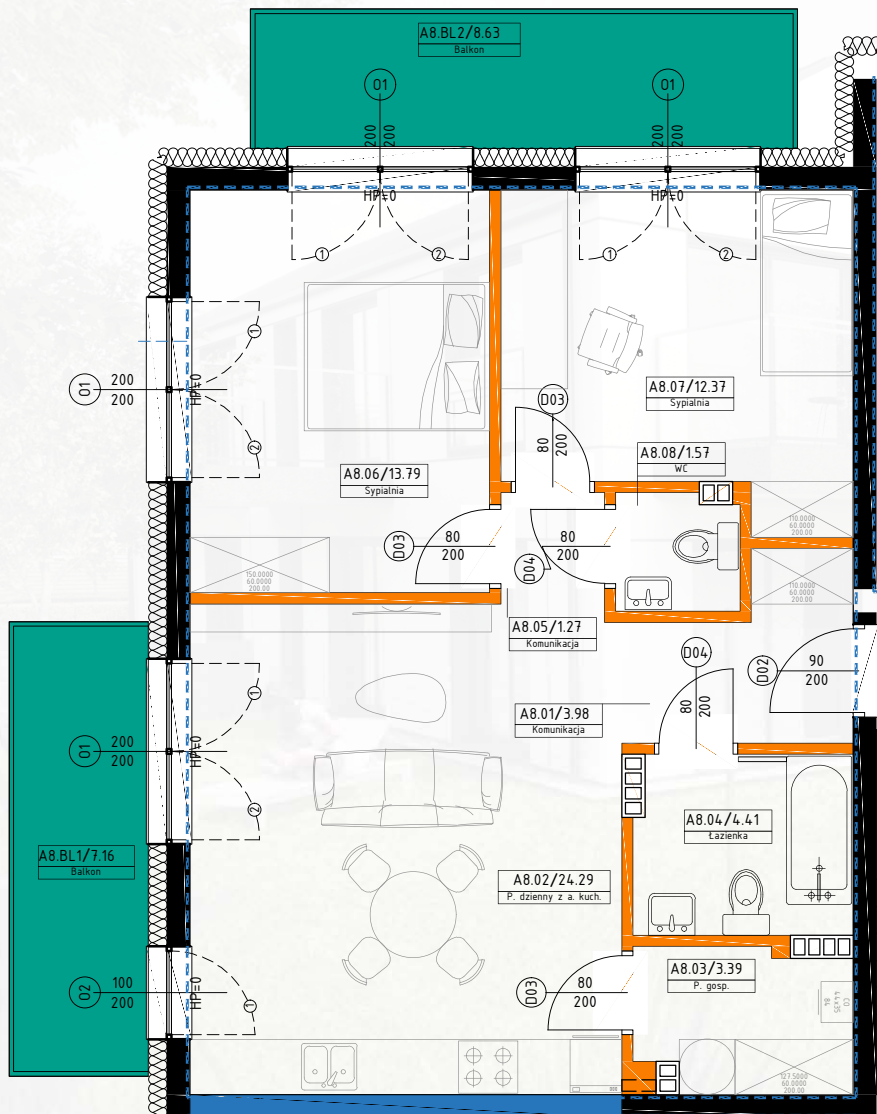

Apartament A08

A08 - 65,07 m²

A8.01
Komunikacja 3,98 m²

A8.02
Pokój dzienny z aneksem 24,29 m²

A8.03
Pom. gospodarcze 3,39 m²

A8.04
Łazienka 4,41 m²

A8.05
Komunikacja 1,27 m²

A8.06
Sypialnia 13,79 m²

A8.07
Sypialnia 12,37 m²

A8.08
WC 1,57 m²

A8.B
Balkony 8,63 m² + 7,16 m²