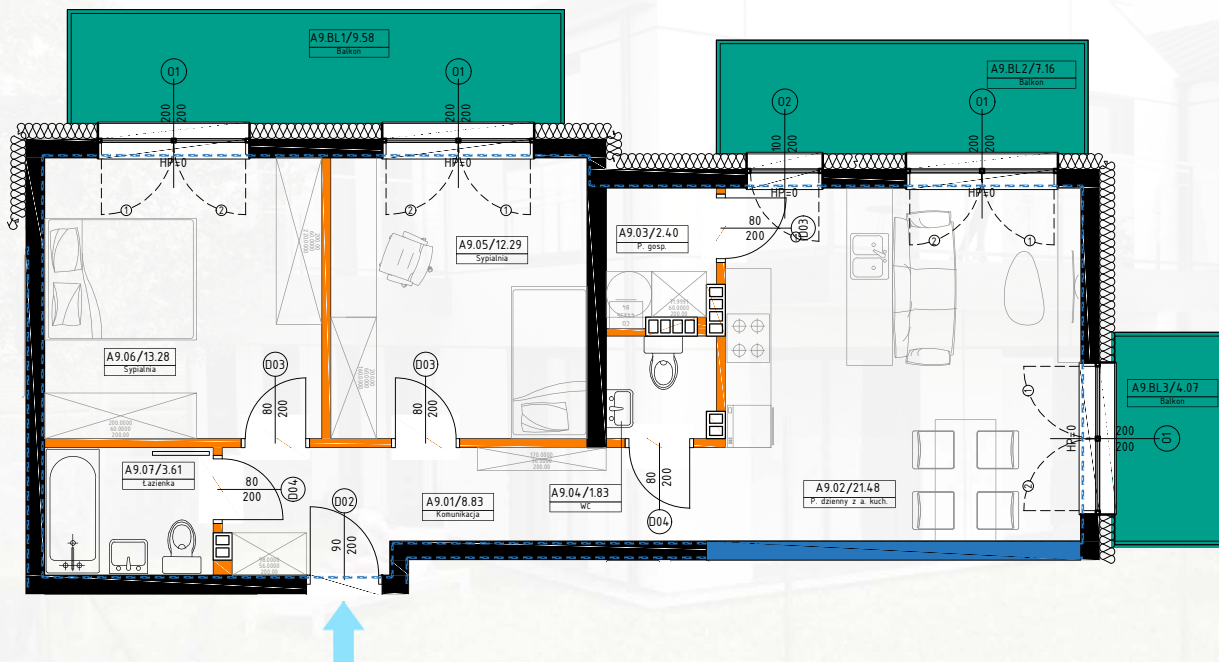

## Apartament A09

**A09 - 63,72 m<sup>2</sup>**

**A9.01**  
Komunikacja 8,83 m<sup>2</sup>

**A9.02**  
Pokój dzienny z aneksem 21,48 m<sup>2</sup>

**A9.03**  
Pom. gospodarcze 2,40 m<sup>2</sup>

**A9.04**  
WC 1,83 m<sup>2</sup>

**A9.05**  
Sypialnia 12,29 m<sup>2</sup>

**A9.06**  
Sypialnia 13,28 m<sup>2</sup>

**A9.07**  
Łazienka 3,61 m<sup>2</sup>

**A9.B**  
Balkony 9,58 m<sup>2</sup> + 7,16 + 4,07 m<sup>2</sup>