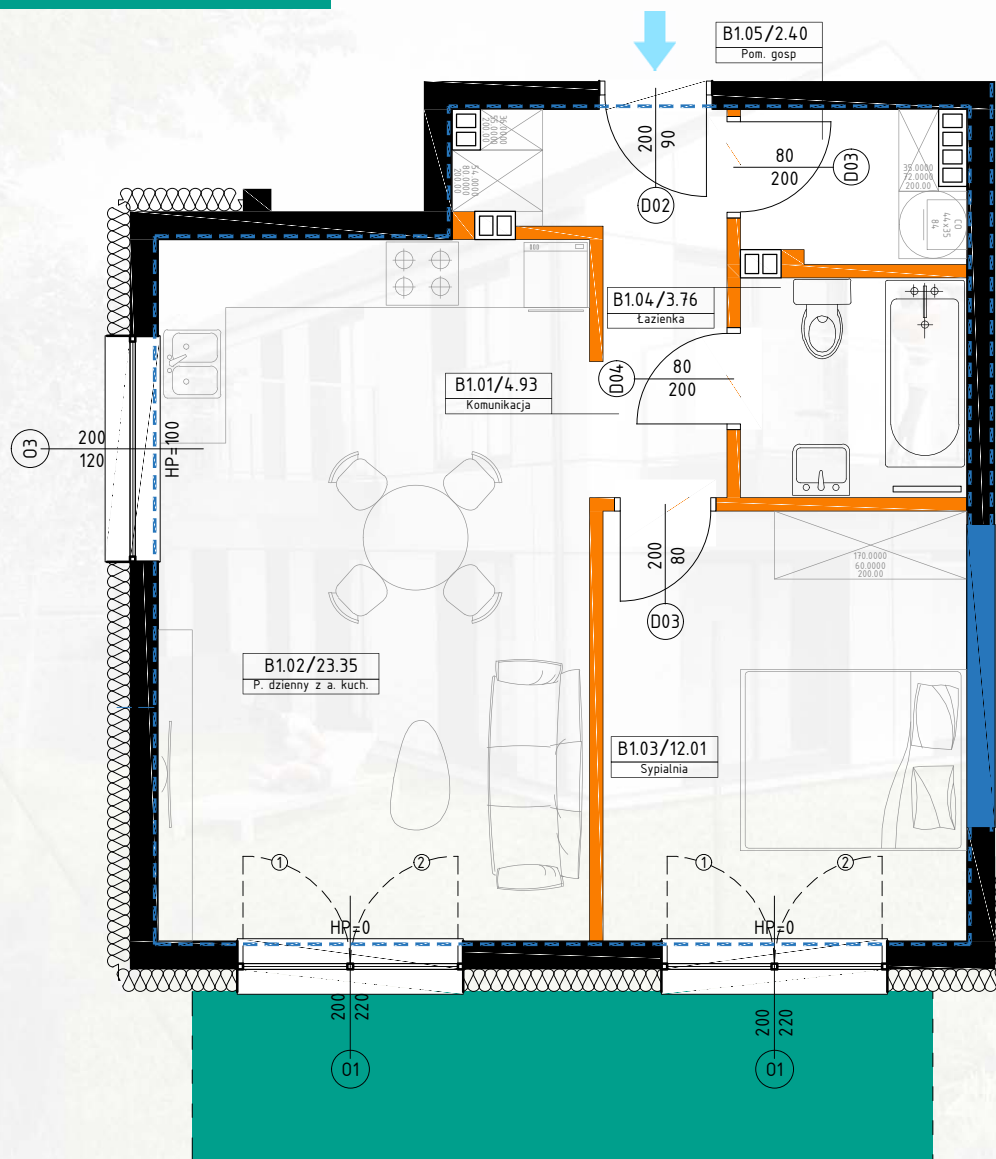

Apartament B01

B01 - 46,45 m²

B1.01
Komunikacja 4,93 m²

B1.02
Pokój dzienny z aneksem 23,35 m²

B1.03
Sypialnia 12,01 m²

B1.04
Łazienka 3,76 m²

B1.0
Ogród 29,68 m²