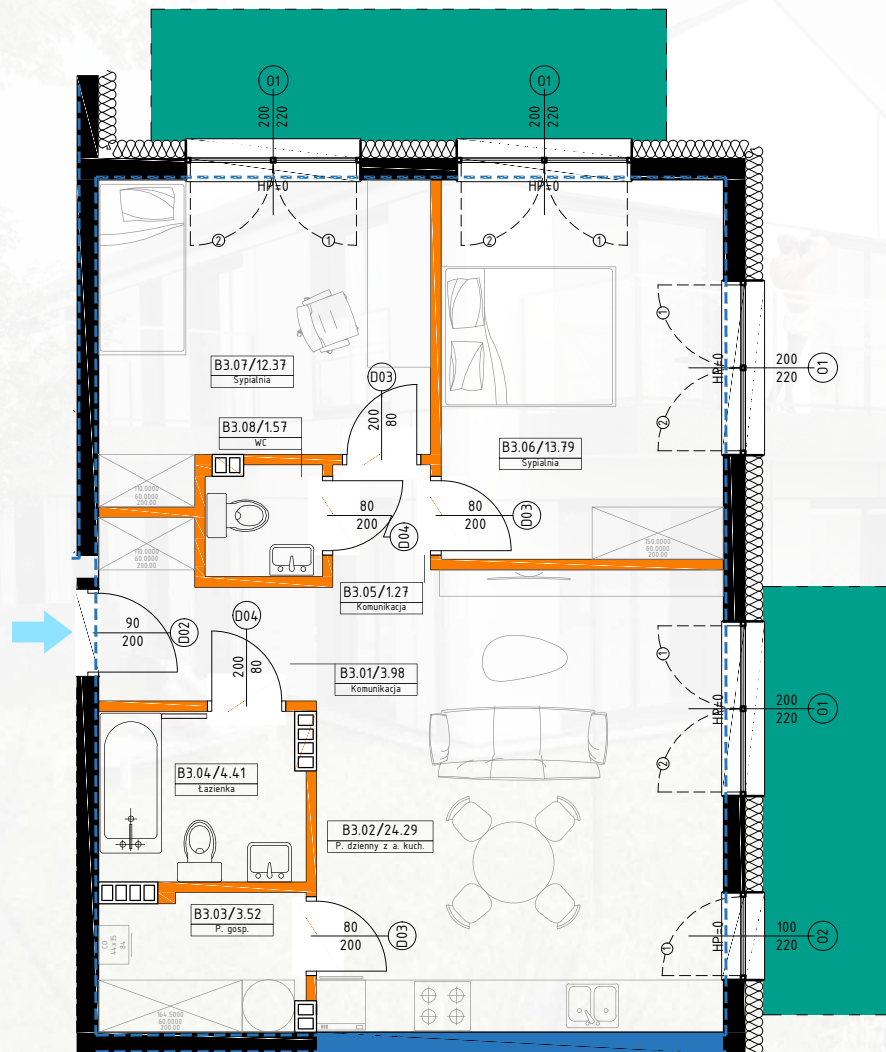

Apartament B03

B03 - 65,20 m²

B3.01
Komunikacja 3,98 m²

B3.02
Pokój dzienny z aneksem 24,29 m²

B3.03
Pom. gospodarcze 3,52 m²

B3.04
Łazienka 4,41 m²

B3.05
Komunikacja 1,27 m²

B3.06
Sypialnia 13,79 m²

B3.07
Sypialnia 12,37 m²

B3.08
WC 1,57 m²

B3.O
Ogród 124,11 m²