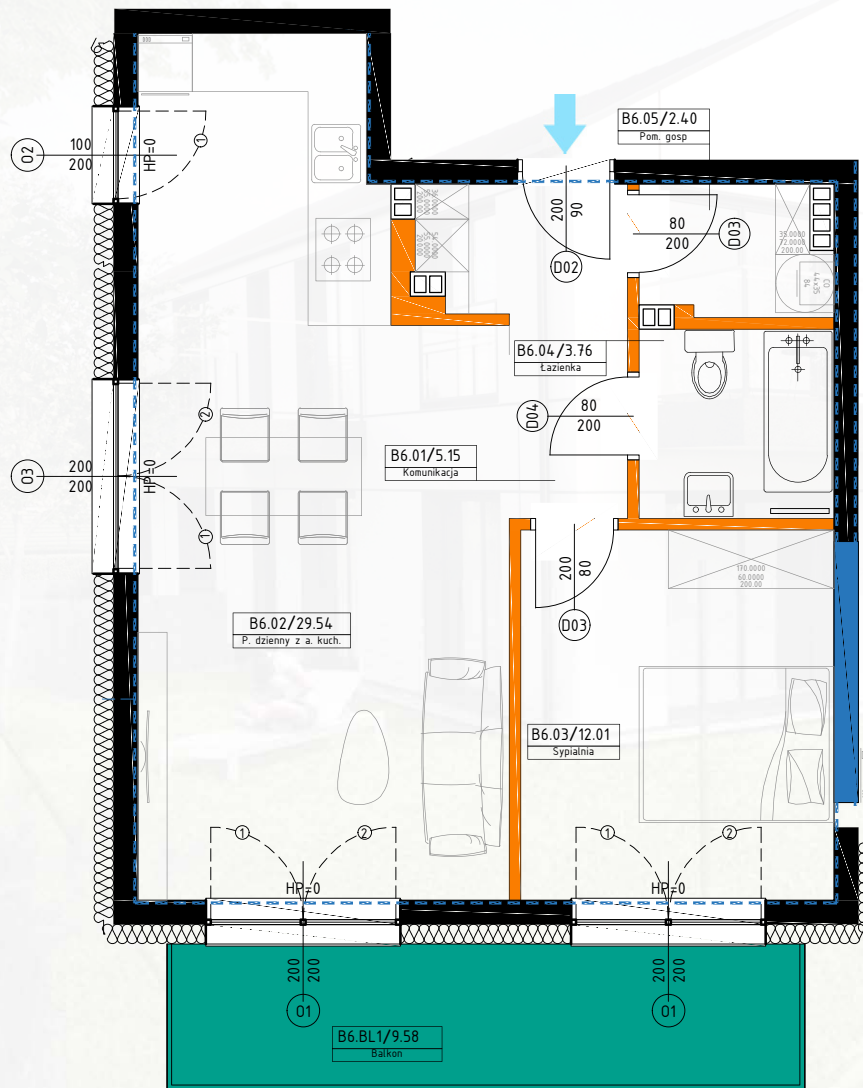

Apartament B06

B06 - 52,86 m²

B6.01
Komunikacja 5,15 m²

B6.02
Pokój dzienny z aneksem 29,54 m²

B6.03
Sypialnia 12,01 m²

B6.04
Łazienka 3,76 m²

B6.B
Balkon 9,58 m²