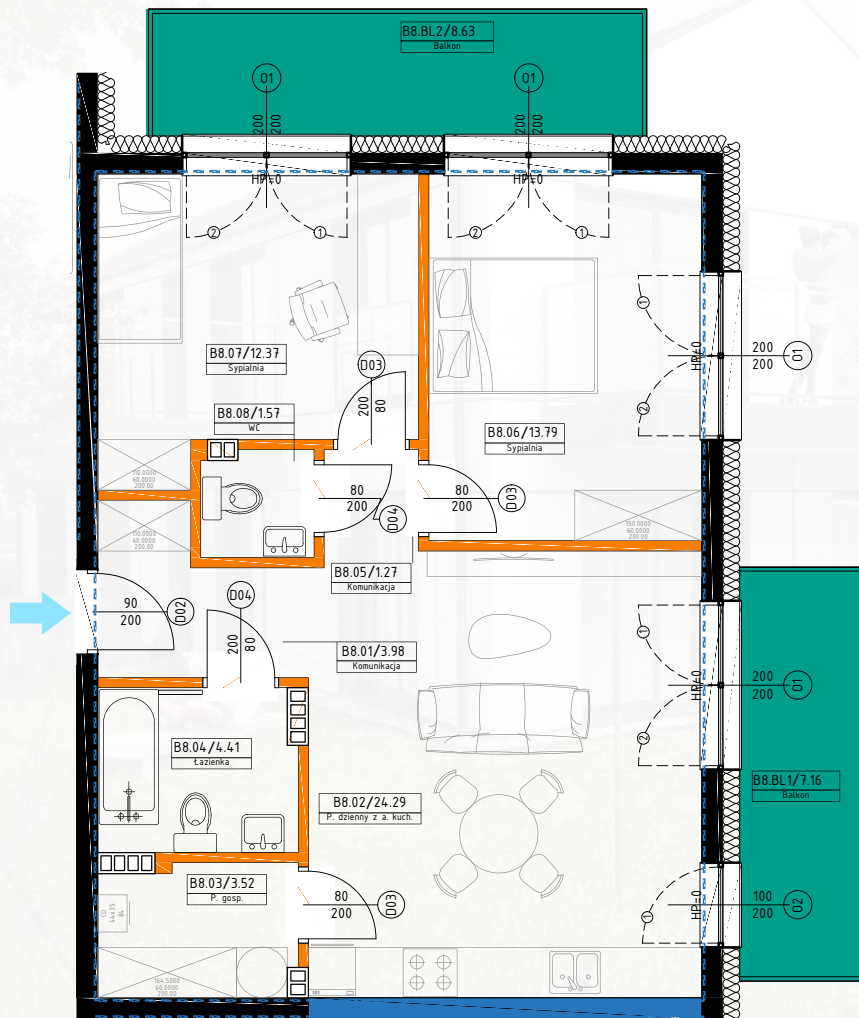

Apartament B08

B08 - 65,20 m²

B8.01
Komunikacja 3,98 m²

B8.02
Pokój dzienny z aneksem 24,29 m²

B8.03
Pom. gospodarcze 3,52 m²

B8.04
Łazienka 4,41 m²

B8.05
Komunikacja 1,27 m²

B8.06
Sypialnia 13,79 m²

B8.07
Sypialnia 12,37 m²

B8.08
WC 1,57 m²

B8.B
Balkony 7,16 m² + 8,63 m²