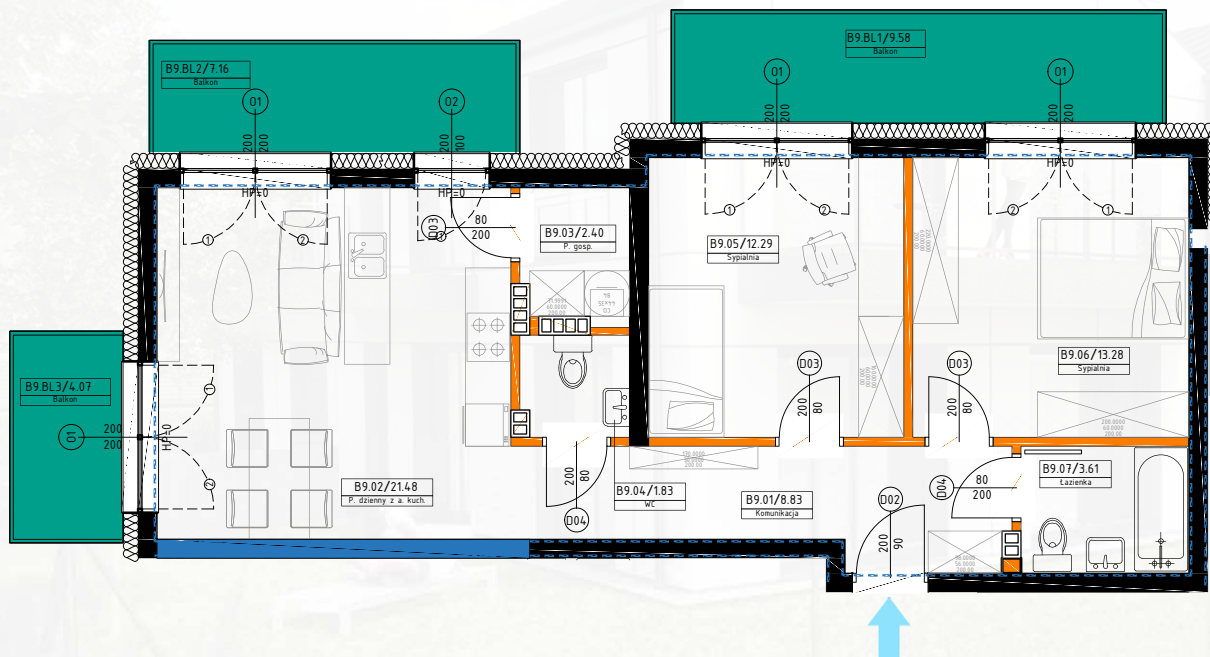

Apartament B09

B09 - 63,72 m²

B9.01
Komunikacja 9,08 m²

B9.02
Pokój dzienny z aneksem 21,76 m²

B9.03
Pom. gospodarcze 2,41 m²

B9.04
WC 1,91 m²

B9.05
Sypialnia 12,51 m²

B9.06
Sypialnia 13,50 m²

B9.07
Łazienka 3,73 m²

B9.B
Balkony 9,58 m² + 7,16 + 4,07 m²